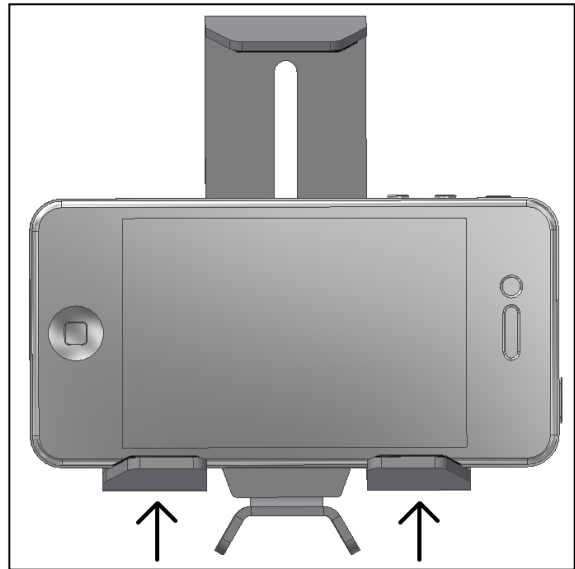

## Omegon supporto smartphone per adattore cercatore

Congratulazione per l'acquisto del nuovo Omegon supporto smartphone per la base di cercatori. Quest' adattore è stato creato per portare tutti gli smartphone a 93 mm in larghezza. È adatto anche per tutte le base di cercatori stile Vixen. È fatto di materiale non ferrosi. Questo significa che non c'è nessuna interferenza con la bussola incassata nel smartphone. Quanto se usa applicazione che contano su una bussola per una localizzazione precisa, è quindi più accurato. È semplice da usare. Per favore, seguire le istruzioni dell'immagine per l'uso del adattore.

Figura 1. Rilasciare le manopole.

Figura 2. Scorrere il supporto triangolare.

Figura 3. Mettere il smartphone, fai attenzione a la posizione del bottone.

Figura 4. Spingi il supporto triangolare ed allo stesso tempo avvita le manopole.

Figura 5. Scorrere la base alla base di cercatore stile Vixen. Assicurarsi di avvita il serrapollici.