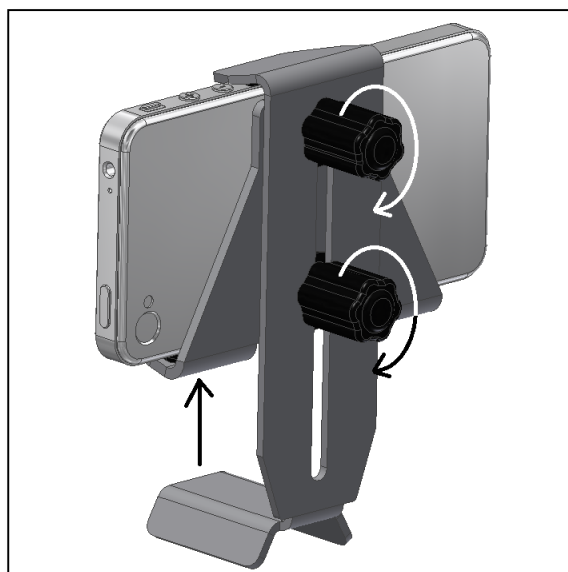

## Omegon supporto smartphone per adattore cercatore

Congratulazione per l'acquisto del nuovo Omegon supporto smartphone per la base di cercatori. Quest' adattore è stato creato per portare tutti gli smartphone a 93 mm in larghezza. È adatto anche per tutte le base di cercatori stile Vixen. È fatto di materiale non ferrosi. Questo significa che non c'è nessuna interferenza con la bussola incassata nel smartphone. Quanto se usa applicazione che contano su una bussola per una localizzazione precisa, è quindi più accurato. È semplice da usare. Per favore, seguire le istruzioni dell'immagine per l'uso del adattore.

Figura 1. Rilasciare le manopole.

Figura 2. Scorrere il supporto triangolare.

Figura 3. Mettere il smartphone, fai attenzione a la posizione del bottone.

Figura 4. Spingi il supporto triangolare ed allo stesso tempo avvita le manopole.

Figura 5. Scorrere la base alla base di cercatore stile Vixen. Assicurarsi di avvita il serrapollici.