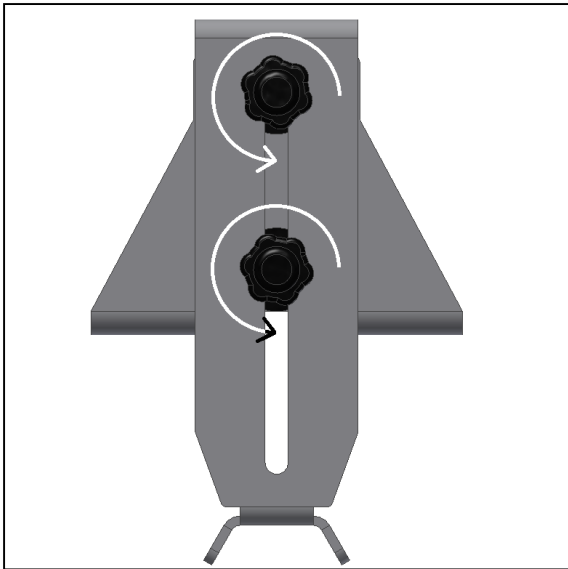

## Omegon supporto smartphone per adattore cercatore

Congratulazione per l'acquisto del nuovo Omegon supporto smartphone per la base di cercatori. Quest' adattore è stato creato per portare tutti gli smartphone a 93 mm in larghezza. È adatto anche per tutte le base di cercatori stile Vixen. È fatto di materiale non ferrosi. Questo significa che non c'è nessuna interferenza con la bussola incassata nel smartphone. Quanto se usa applicazione che contano su una bussola per una localizzazione precisa, è quindi più accurato. È semplice da usare. Per favore, seguire le istruzioni dell'immagine per l'uso del adattore.

Figura 1. Rilasciare le manopole.

Figura 2. Scorrere il supporto triangolare.

Figura 3. Mettere il smartphone, fai attenzione a la posizione del bottone.

Figura 4. Spingi il supporto triangolare ed allo stesso tempo avvita le manopole.

Figura 5. Scorrere la base alla base di cercatore stile Vixen. Assicurarsi di avvita il serrapollici.