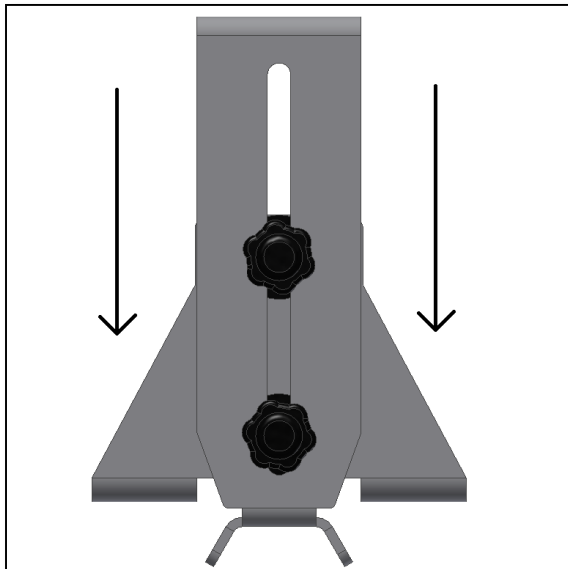

## Omegon supporto smartphone per adattore cercatore

Congratulazione per l'acquisto del nuovo Omegon supporto smartphone per la base di cercatori. Quest' adattore è stato creato per portare tutti gli smartphone a 93 mm in larghezza. È adatto anche per tutte le base di cercatori stile Vixen. È fatto di materiale non ferrosi. Questo significa che non c'è nessuna interferenza con la bussola incassata nel smartphone. Quanto se usa applicazione che contano su una bussola per una localizzazione precisa, è quindi più accurato. È semplice da usare. Per favore, seguire le istruzioni dell'immagine per l'uso del adattore.

Figura 1. Rilasciare le manopole.

Figura 2. Scorrere il supporto triangolare.

Figura 3. Mettere il smartphone, fai attenzione a la posizione del bottone.

Figura 4. Spingi il supporto triangolare ed allo stesso tempo avvita le manopole.

Figura 5. Scorrere la base alla base di cercatore stile Vixen. Assicurarsi di avvita il serrapollici.